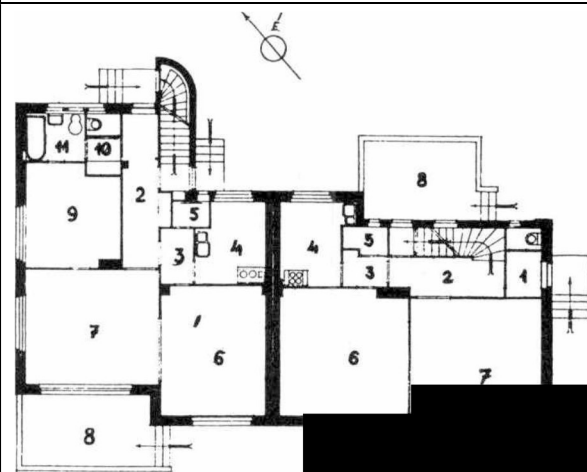

Forrásjegyzék

Ferkai András: *Buda építészete a két világháború között* 137. oldal (MTA Művészettörténeti Kutató Intézet 1995.)

<https://archives.hungaricana.hu/hu/budapest/HelyrajziSzam/11983/13/>