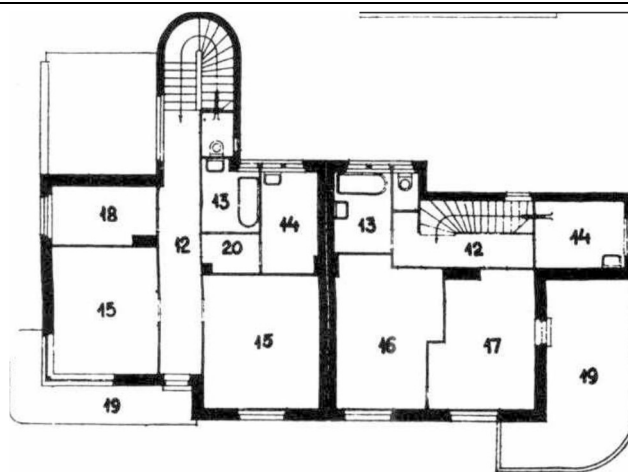

Forrásjegyzék

Ferkai András: *Buda építészete a két világháború között* 137. oldal (MTA Művészettörténeti Kutató Intézet 1995.)

<https://archives.hungaricana.hu/hu/budapest/HelyrajziSzam/11983/13/>