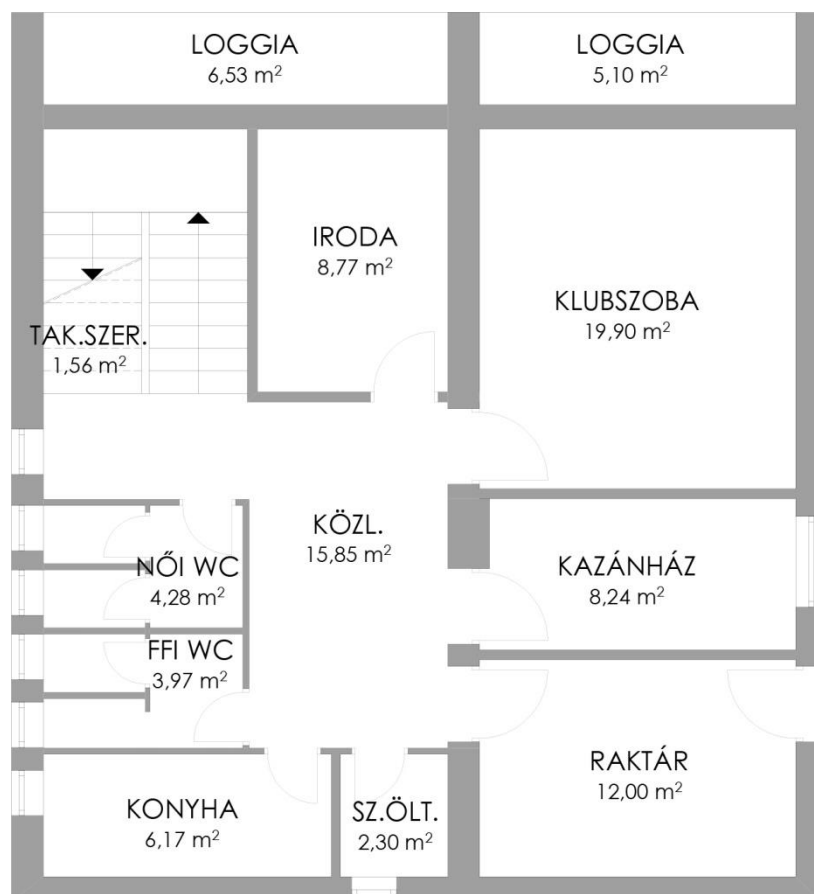

3. melléklet

1028 Budapest, Máriaremetei út 37. sz. alatti felépítmény
alaprajzi vázlat
Alagsor

Az adatok tájékoztató jellegűek

3. melléklet

1028 Budapest, Máriaremetei út 37. sz. alatti felépítmény
alrajzi vázlat
Földszint

Az adatok tájékoztató jellegűek

3. melléklet

1028 Budapest, Máriaremetei út 37. sz. alatti felépítmény
alaprাজzi vázlat
Tetőtér

Az adatok tájékoztató jellegűek