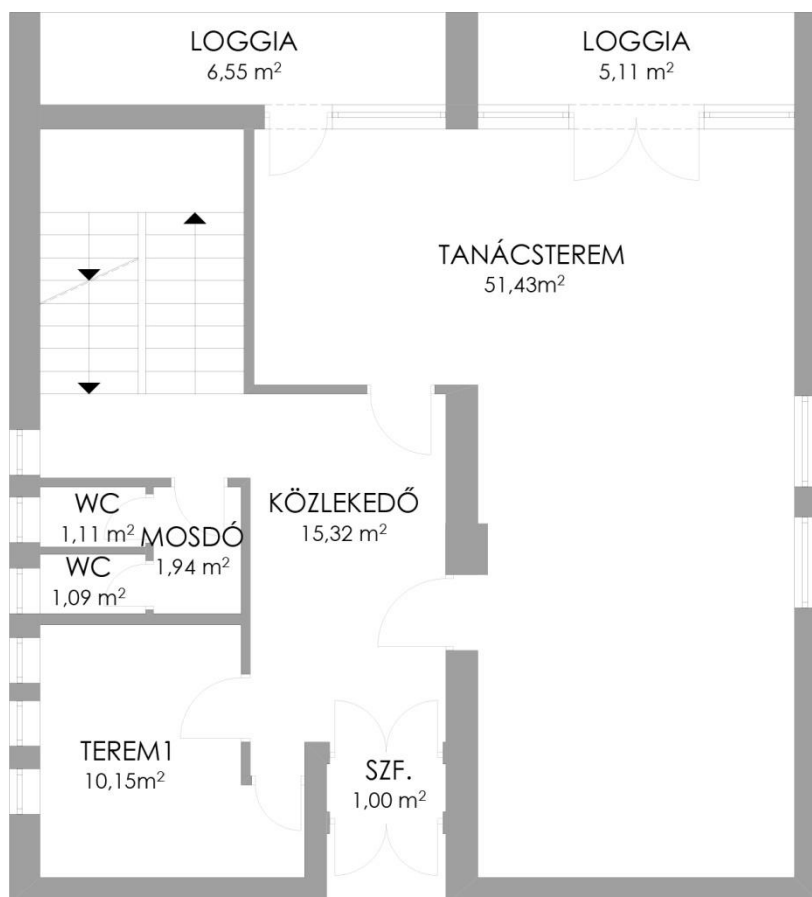

3. melléklet

1028 Budapest, Máriaremetei út 37. sz. alatti felépítmény
alaprajzi vázlat
Alagsor

Az adatok tájékoztató jellegűek

3. melléklet

1028 Budapest, Máriaremetei út 37. sz. alatti felépítmény
alrajzi vázlat
Földszint

Az adatok tájékoztató jellegűek

3. melléklet

1028 Budapest, Máriaremetei út 37. sz. alatti felépítmény
alaprাজzi vázlat
Tetőtér

Az adatok tájékoztató jellegűek