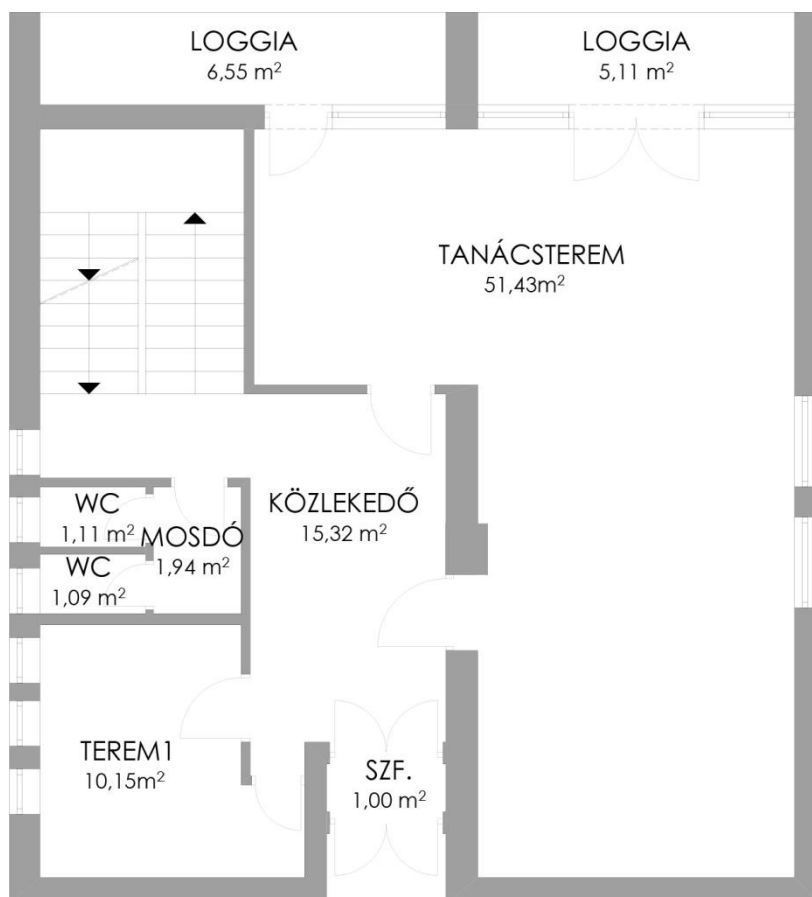

3. melléklet

1028 Budapest, Máriaremetei út 37. sz. alatti felépítmény
alaprajzi vázlat
Alagsor

Az adatok tájékoztató jellegűek

3. melléklet

1028 Budapest, Máriaremetei út 37. sz. alatti felépítmény
alaprাজzi vázlat
Földszint

Az adatok tájékoztató jellegűek

3. melléklet

1028 Budapest, Máriaremetei út 37. sz. alatti felépítmény
alaprাজzi vázlat
Tetőtér

Az adatok tájékoztató jellegűek