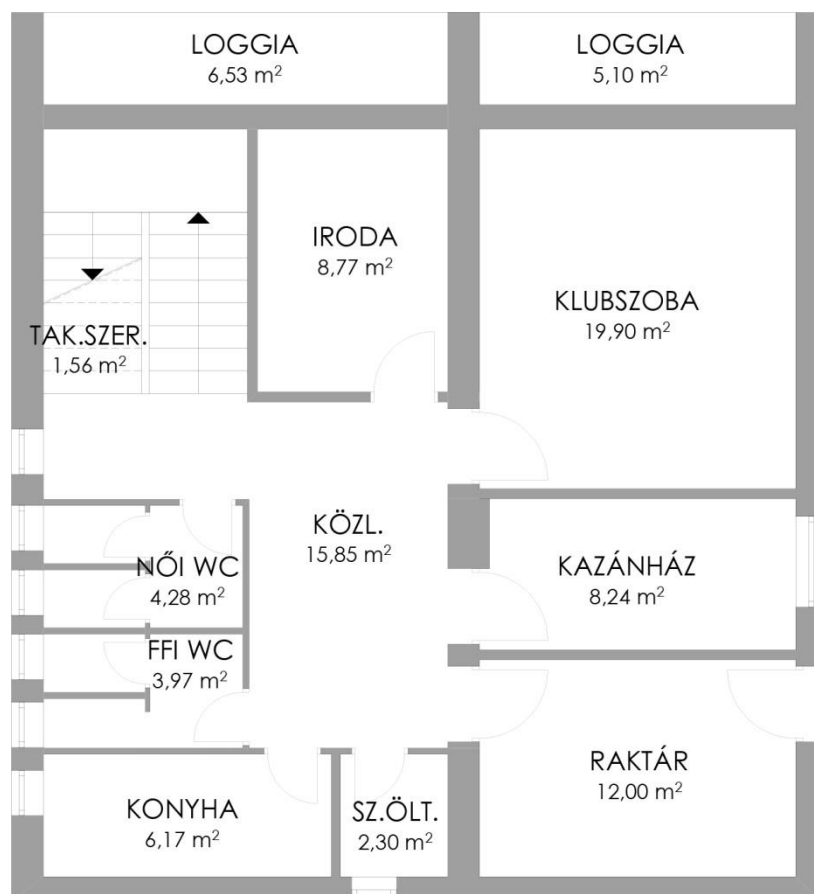

3. melléklet

1028 Budapest, Máriaremetei út 37. sz. alatti felépítmény
alaprajzi vázlat
Alagsor

Az adatok tájékoztató jellegűek

3. melléklet

1028 Budapest, Máriaremetei út 37. sz. alatti felépítmény
alaprাজzi vázlat
Földszint

Az adatok tájékoztató jellegűek

3. melléklet

1028 Budapest, Máriaremetei út 37. sz. alatti felépítmény
alaprাজzi vázlat
Tetőtér

Az adatok tájékoztató jellegűek